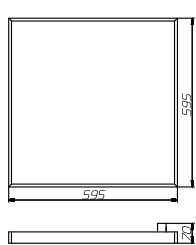

Номинальное напряжение питающей сети, В	~220
Допустимое напряжение питающей сети, В	~ 150–280 == 250–394
Частота питающей сети, Гц	50–60
Коэффициент мощности, не менее	0,95
Тип источника света	CA Seoul/Edison
Коррелированная цветовая температура, К	4000/5000
Коэффициент пульсации светового потока, %	менее 1%
Степень защиты светильника по ГОСТ 14254	IP20/IP54
Климатическое исполнение светильника по ГОСТ 15150	УХЛ4

Изготовитель оставляет за собой право изменять технические характеристики без ухудшения параметров.

Установка

Светильники Office устанавливаются в стандартный подвесной потолок типа Армстронг (/R) или крепятся к ровной поверхности потолка (/S) с помощью дополнительных элементов.

Конструкция

Корпус выполнен из листового металла, окрашенного порошковой краской.

Оптическая часть

Различные типы рассеивателя, такие как: призматический и опаловый полистирол, минеральное и многослойное минеральное стекло имеют высокую светопропускаемость.

Блок аварийного питания

Обеспечивает бесперебойную работу светильника при отступлении напряжения в течение 1 часа.

Управление

Светильники имеют возможность диммирования с помощью ШИМ, сигнала 1-10V и внешнего резистора, а также управление по протоколу DALI и интеграция в систему беспроводного управления освещением Econex Smart (см. стр. 40).

/R

Конфигуратор

Econex Office	24	595	/R	Prism	5000K	DALI
	Мощность	Тип корпуса	Тип монтажа	Рассеиватель	Цветовая температура	Опции
	24 Вт 36 Вт	595x595 (595) 1010x180 (1010)	Встраиваемый (/R) Накладной (/S)	Призматический полистирол (EcoPrism) Опаловый полистирол (EcoOpal) GlassPrism TriplexPrism	4000K 5000K	Аварийный блок питания (EM) Управление DALI (DALI) Управление 1-10V (AN)