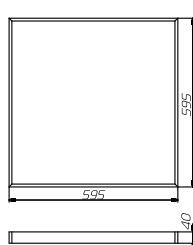

Номинальное напряжение питающей сети, В	~220
Допустимое напряжение питающей сети, В	~ 150–280 == 250–394
Частота питающей сети, Гц	50–60
Коэффициент мощности, не менее	0,95
Тип источника света	CA Seoul/Edison
Коррелированная цветовая температура, К	4000/5000
Коэффициент пульсации светового потока, %	менее 1%
Степень защиты светильника по ГОСТ 14254	IP20/IP54
Климатическое исполнение светильника по ГОСТ 15150	УХЛ4

Изготовитель оставляет за собой право изменять технические характеристики без ухудшения параметров.

Установка

Светильники Office устанавливаются в стандартный подвесной потолок типа Армстронг (/R) или крепятся к ровной поверхности потолка (/S) с помощью дополнительных элементов.

Конструкция

Корпус выполнен из листового металла, окрашенного порошковой краской.

Оптическая часть

Различные типы рассеивателя, такие как: призматический и опаловый полистирол, минеральное и многослойное минеральное стекло имеют высокую светопропускаемость.

Блок аварийного питания

Обеспечивает бесперебойную работу светильника при отступлении напряжения в течение 1 часа.

Управление

Светильники имеют возможность диммирования с помощью ШИМ, сигнала 1-10V и внешнего резистора, а также управление по протоколу DALI и интеграция в систему беспроводного управления освещением Econex Smart (см. стр. 40).

/S

Конфигуратор

Econex Office	24	595	/R	Prism	5000K	DALI
	Мощность	Тип корпуса	Тип монтажа	Рассеиватель	Цветовая температура	Опции
	24 Вт 36 Вт	595x595 (595) 1010x180 (1010)	Встраиваемый (/R) Накладной (/S)	Призматический полистирол (EcoPrism) Опаловый полистирол (EcoOpal) GlassPrism TriplexPrism	4000K 5000K	Аварийный блок питания (EM) Управление DALI (DALI) Управление 1-10V (AN)