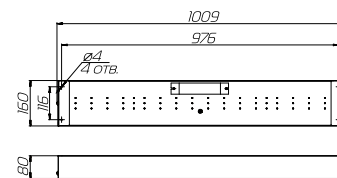

Econex Office 36 1010