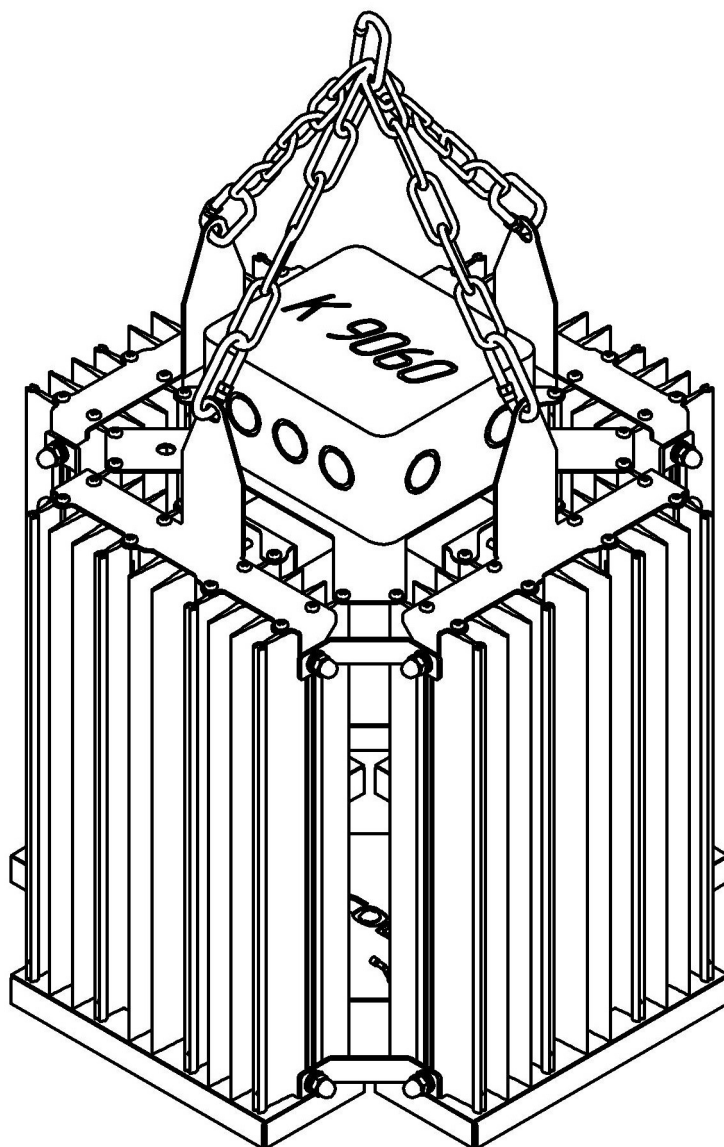

Econex

СВЕТОДИОДНОЕ ОСВЕЩЕНИЕ

ИНСТРУКЦИЯ ПО УСТАНОВКЕ
СВЕТОДИОДНОГО СВЕТИЛЬНИКА ECONEX POWER
К МЕТАЛЛИЧЕСКИМ КОНСТРУКЦИЯМ ПРИ ПОМОЩИ

КОМПЛЕКТА КРЕПЛЕНИЯ 20-01 – 20-04
(арт.2000001 - арт.2000004)

Версия 1

Благодарим Вас за приобретение осветительного прибора торговой марки Econex®.

1. ОСНОВНЫЕ СВЕДЕНИЯ ОБ ИЗДЕЛИИ

Комплект крепления 20-01 – 20-04 (арт. 2000001 - арт. 2000004) предназначен для установки светодиодных светильников Econex Power 75, 150, 225, 300 к металлическим конструкциям.

2. КОМПЛЕКТНОСТЬ

- 2.1. В комплект поставки крепления 20-01 (арт. 2000001) входят:
- Карабин винтовой М6 - 1 шт .;
 - Стальная цепь с длинным звеном Ø3 L=300мм - 1 шт;
- 2.2. В комплект поставки крепления 20-02 (арт. 2000002) входят:
- Карабин винтовой М6 - 3 шт .;
 - Стальная цепь с длинным звеном Ø3 L=300мм - 2 шт;
- 2.3. В комплект поставки крепления 20-03 (арт. 2000003) входят:
- Карабин винтовой М6 - 4 шт .;
 - Стальная цепь с длинным звеном Ø3 L=300мм - 3 шт;
- 2.4. В комплект поставки крепления 20-04 (арт. 2000004) входят:
- Карабин винтовой М6 - 5 шт .;
 - Стальная цепь с длинным звеном Ø3 L=300мм - 4 шт;