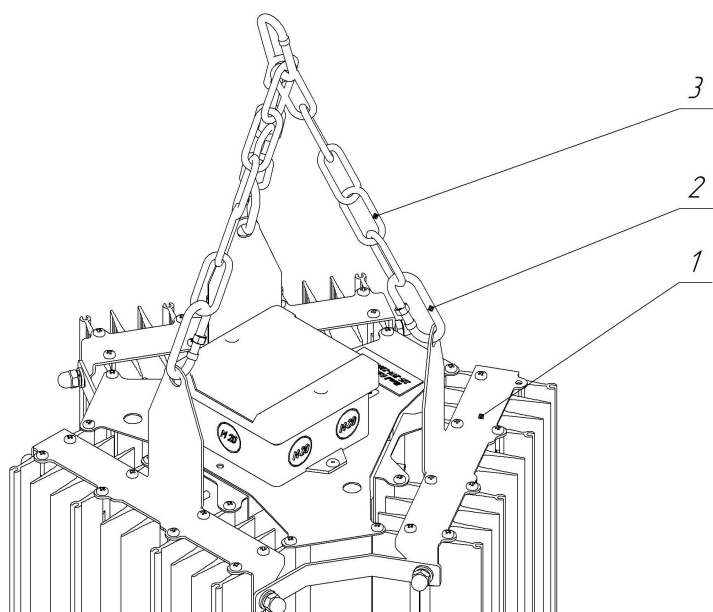

1 – Светодиодный светильник Econex Power
2 – Карбин; 3 – Цепь