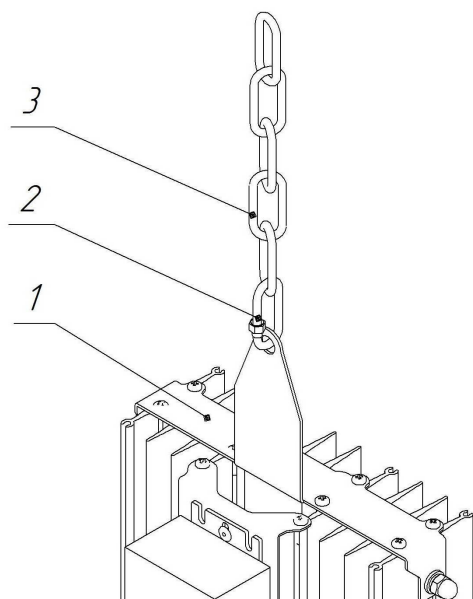

1 – Светодиодный светильник Econex Power 75
2 – Карбин; 3 – Цепь