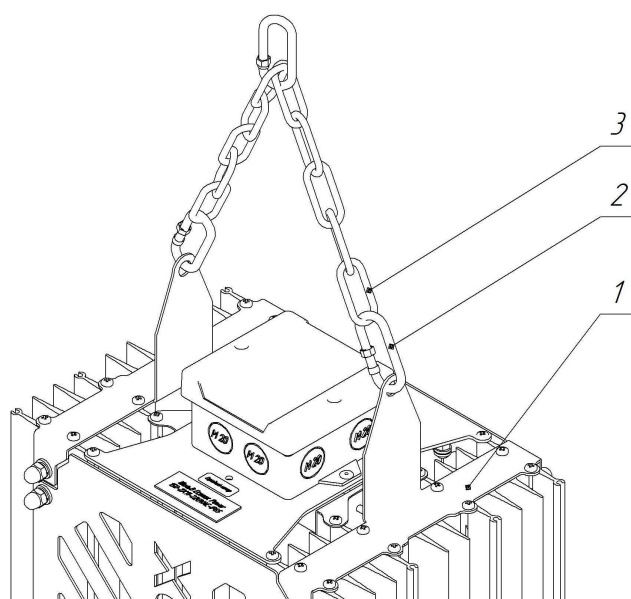

1 – Светодиодный светильник Econex Power
2 – Карбин; 3 – Цепь