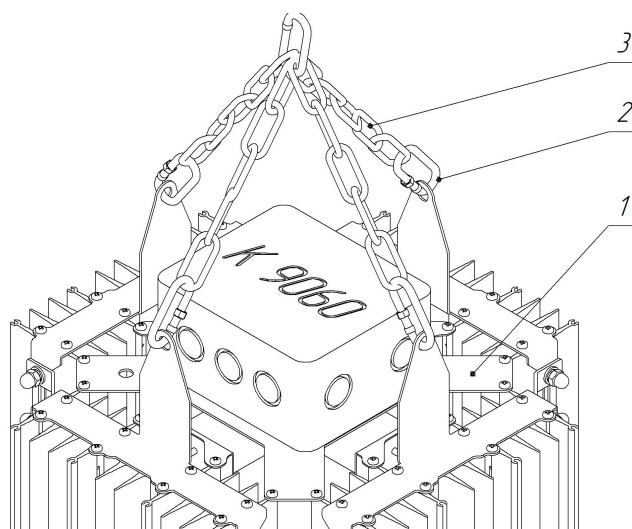

1. ОСНОВНЫЕ СВЕДЕНИЯ ОБ ИЗДЕЛИИ

Комплект крепления 20-01 – 20-04 (арт. 2000001 - арт. 2000004) предназначен для установки светодиодных светильников Econex Power 75, 150, 225, 300 к металлическим конструкциям.

3. УСТАНОВКА И МОНТАЖ

ВНИМАНИЕ: Все электромонтажные работы должны производиться при полностью отключенном напряжении!

Монтаж комплекта крепления осуществляется согласно рисункам приведенным ниже, в следующем порядке:

- 4.1. Открутите винт расположенном на карабине.
- 4.2. Закрепите цепь на ушках светодиодного светильника при помощи карабина;
- 4.3. Закрепите светильник к металлической конструкции;
- 4.4. Установите светильник с установленным комплектом креплений к потолку или стене;
- 4.6. Подключите питающие провода согласно инструкции на светильник.

1 – Светодиодный светильник Econex Power 75
2 – Карбин; 3 – Цепь

1 – Светодиодный светильник Econex Power
2 – Карбин; 3 – Цепь

1 – Светодиодный светильник Econex Power
2 – Карбин; 3 – Цепь

1 – Светодиодный светильник Econex Power
2 – Карбин; 3 – Цепь