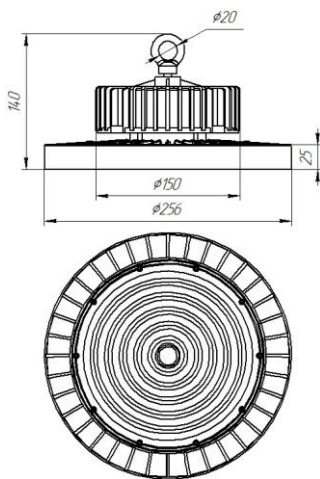

Рисунок 1. Габаритный чертеж светильника Econex Ray 100

Рисунок 2. Габаритный чертеж светильника Econex Ray 120-150

Рисунок 3. Габаритный чертеж светильника Ecolux Ray 160-200

Рисунок 4. Габаритный чертеж светильника Ecolux Ray 220-300