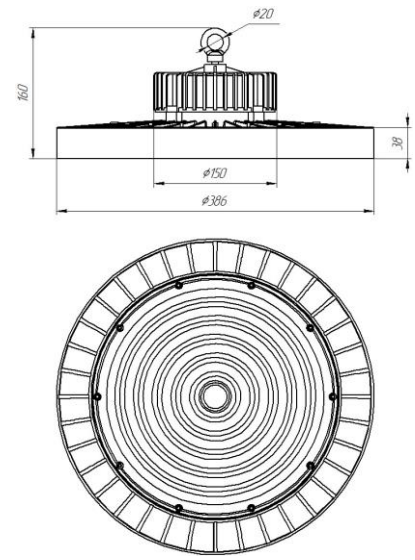

Рисунок 1. Габаритный чертеж светильника Econex Ray 100

Рисунок 2. Габаритный чертеж светильника Econex Ray 120-150

Рисунок 3. Габаритный чертеж светильника Ecolux Ray 160-200

Рисунок 4. Габаритный чертеж светильника Ecolux Ray 220-300