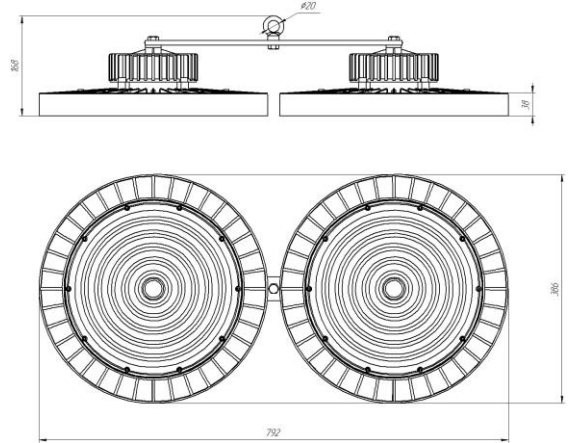

Рисунок 1. Габаритный чертеж светильника Econex Ray 100

Рисунок 2. Габаритный чертеж светильника Econex Ray 120-150

Рисунок 3. Габаритный чертеж светильника Ecolux Ray 160-200

Рисунок 4. Габаритный чертеж светильника Ecolux Ray 220-300

Рисунок 5. Габаритный чертеж светильника Ecolux Ray 320-400

Рисунок 6. Габаритный чертеж светильника Ecolux Ray 440-600

Рисунок 7. КСС типа Д90 (Косинусная)

Рисунок 8. КСС типа Г60 (Глубокая)

Рисунок 9. КСС типа Д120 (Косинусная)