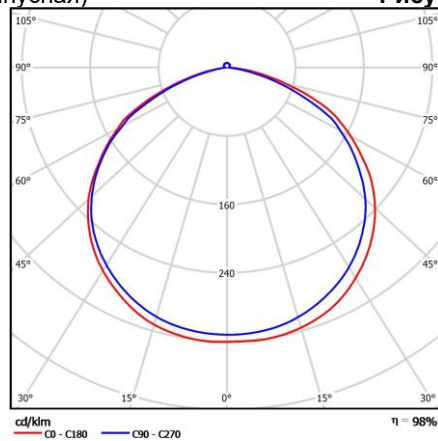

Рисунок 5. Габаритный чертеж светильника Ecolux Ray 320-400

Рисунок 6. Габаритный чертеж светильника Ecolux Ray 440-600

Рисунок 7. КСС типа Д90 (Косинусная)

Рисунок 8. КСС типа Г60 (Глубокая)

Рисунок 9. КСС типа Д120 (Косинусная)