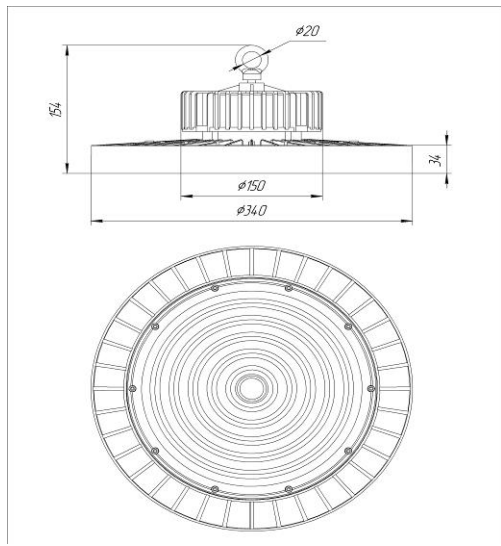

Рисунок 1. Габаритный чертеж светильника Econex Ray 100

Рисунок 2. Габаритный чертеж светильника Econex Ray 120-150

Рисунок 3. Габаритный чертеж светильника Ecolux Ray 160-200

Рисунок 4. Габаритный чертеж светильника Ecolux Ray 220-300