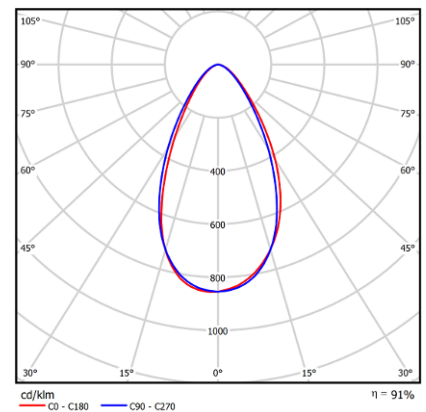

Рисунок 5. Габаритный чертеж светильника Ecolux Ray 320-400

Рисунок 6. Габаритный чертеж светильника Ecolux Ray 440-600

Рисунок 7. КСС типа Д90 (Косинусная)

Рисунок 8. КСС типа Г60 (Глубокая)

Рисунок 9. КСС типа Д120 (Косинусная)