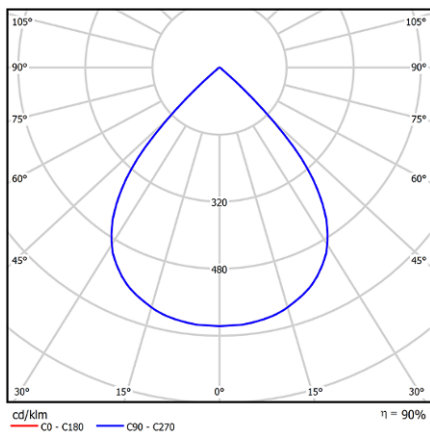

Рисунок 5. Габаритный чертеж светильника Ecolux Ray 320-400

Рисунок 6. Габаритный чертеж светильника Ecolux Ray 440-600

Рисунок 7. КСС типа Д90 (Косинусная)

Рисунок 8. КСС типа Г60 (Глубокая)

Рисунок 9. КСС типа Д120 (Косинусная)