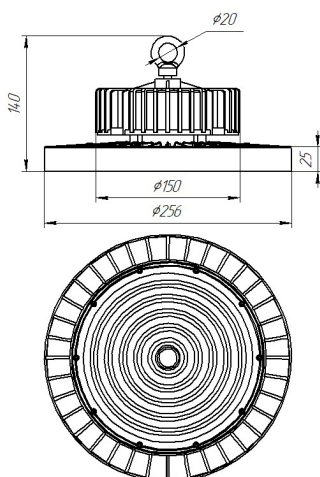

Рисунок 1. Габаритный чертеж светильника Econex Ray 60-100

Рисунок 2. Габаритный чертеж светильника Econex Ray 120-150

Рисунок 3. Габаритный чертеж светильника Econex Ray 160-200

Рисунок 4. Габаритный чертеж светильника Econex Ray 220-300