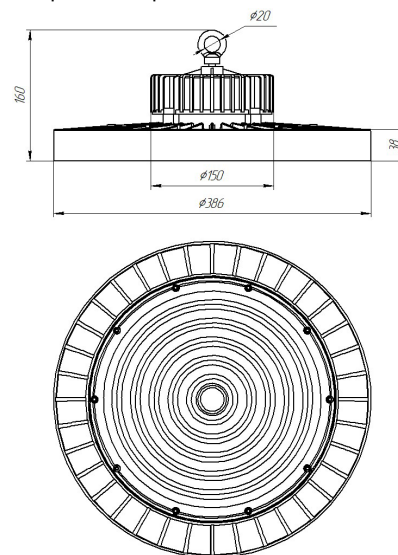

Рисунок 1. Габаритный чертеж светильника Econex Ray 60-100

Рисунок 2. Габаритный чертеж светильника Econex Ray 120-150

Рисунок 3. Габаритный чертеж светильника Econex Ray 160-200

Рисунок 4. Габаритный чертеж светильника Econex Ray 220-300