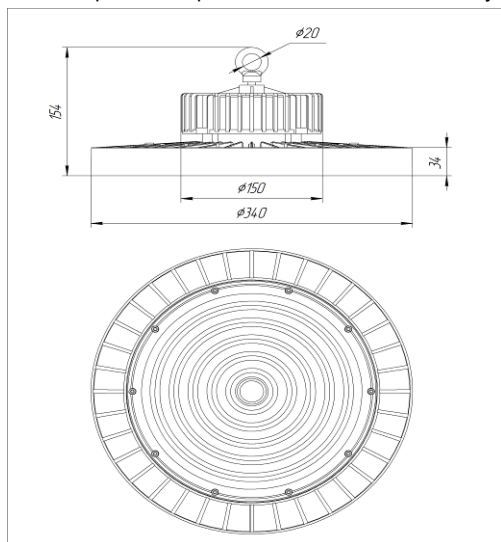

Рисунок 1. Габаритный чертеж светильника Econex Ray 60-100

Рисунок 2. Габаритный чертеж светильника Econex Ray 120-150

Рисунок 3. Габаритный чертеж светильника Econex Ray 160-200

Рисунок 4. Габаритный чертеж светильника Econex Ray 220-300