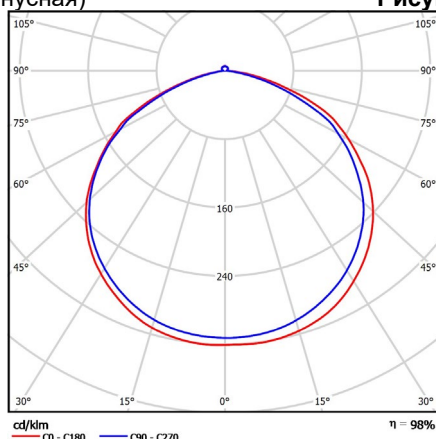

Рисунок 5. Габаритный чертеж светильника Esopex Ray 320-400

Рисунок 6. Габаритный чертеж светильника Esopex Ray 440-600

Рисунок 7. КСС типа Д90 (Косинусная)

Рисунок 8. КСС типа Г60 (Глубокая)

Рисунок 9. КСС типа Д120 (Косинусная)