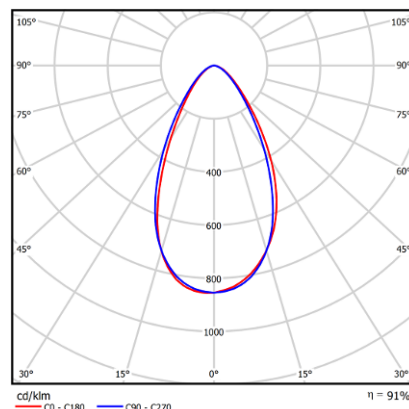

Рисунок 5. Габаритный чертеж светильника Esopex Ray 320-400

Рисунок 6. Габаритный чертеж светильника Esopex Ray 440-600

Рисунок 7. КСС типа Д90 (Косинусная)

Рисунок 8. КСС типа Г60 (Глубокая)

Рисунок 9. КСС типа Д120 (Косинусная)