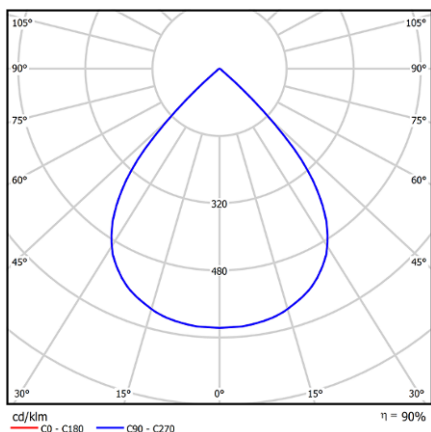

Рисунок 5. Габаритный чертеж светильника Esopex Ray 320-400

Рисунок 6. Габаритный чертеж светильника Esopex Ray 440-600

Рисунок 7. КСС типа Д90 (Косинусная)

Рисунок 8. КСС типа Г60 (Глубокая)

Рисунок 9. КСС типа Д120 (Косинусная)